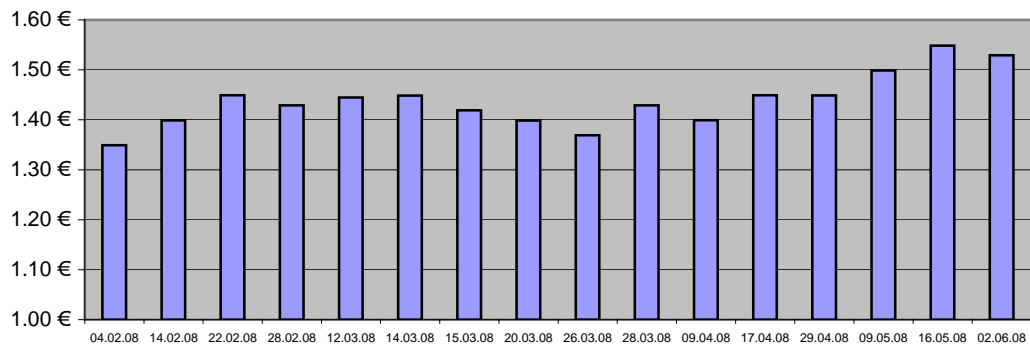

Verbrauchsdiagramme W211 E280 2/08 - 6/08

getankt: Super

Verbrauch

Durchschnittsverbrauch

Verbrauchsabweichung

Literpreis

Verbrauch

Diese Verbrauchstabelle hat zum Vergleich den gleichen Y-Maßstab wie die Gesamtbilanz vom E200K