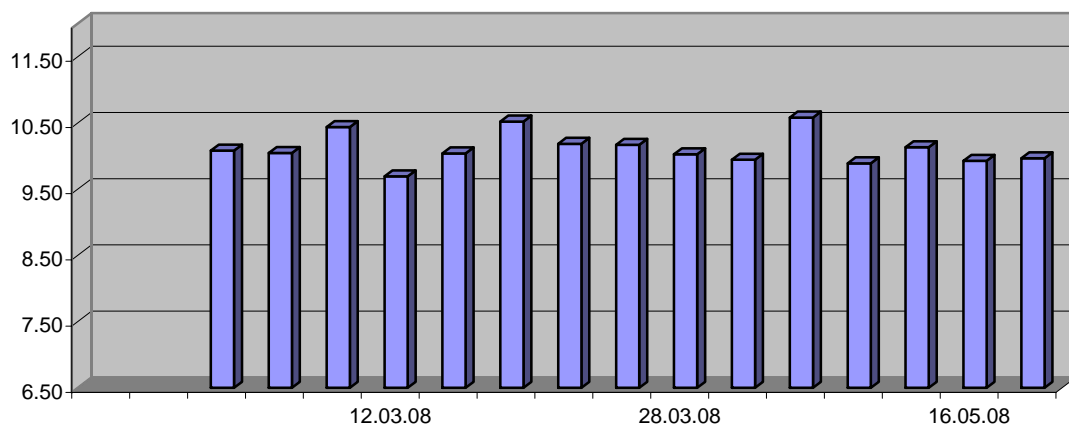

Verbrauchsdiagramme W211 E280 2/08 - 6/08

getankt: Super

Verbrauch

Durchschnittsverbrauch

Verbrauchsabweichung

Literpreis

Verbrauch

Diese Verbrauchstabelle hat zum Vergleich den gleichen Y-Maßstab wie die Gesamtbilanz vom E200K