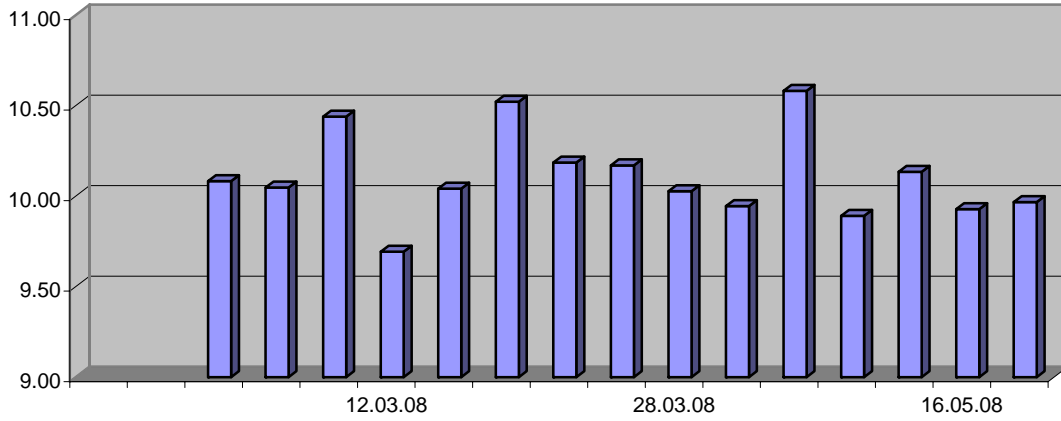

Verbrauchsdiagramme W211 E280 2/08 - 6/08

getankt: Super

Verbrauch

Durchschnittsverbrauch

Verbrauchsabweichung

Literpreis

Verbrauch

Diese Verbrauchstabelle hat zum Vergleich den gleichen Y-Maßstab wie die Gesamtbilanz vom E200K