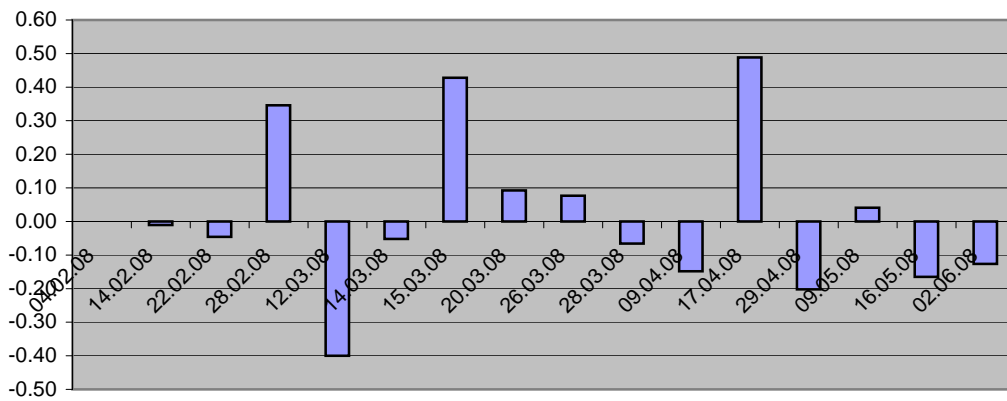

Verbrauchsdiagramme W211 E280 2/08 - 6/08

getankt: Super

Verbrauch

Durchschnittsverbrauch

Verbrauchsabweichung

Literpreis

Verbrauch

Diese Verbrauchstabelle hat zum Vergleich den gleichen Y-Maßstab wie die Gesamtbilanz vom E200K