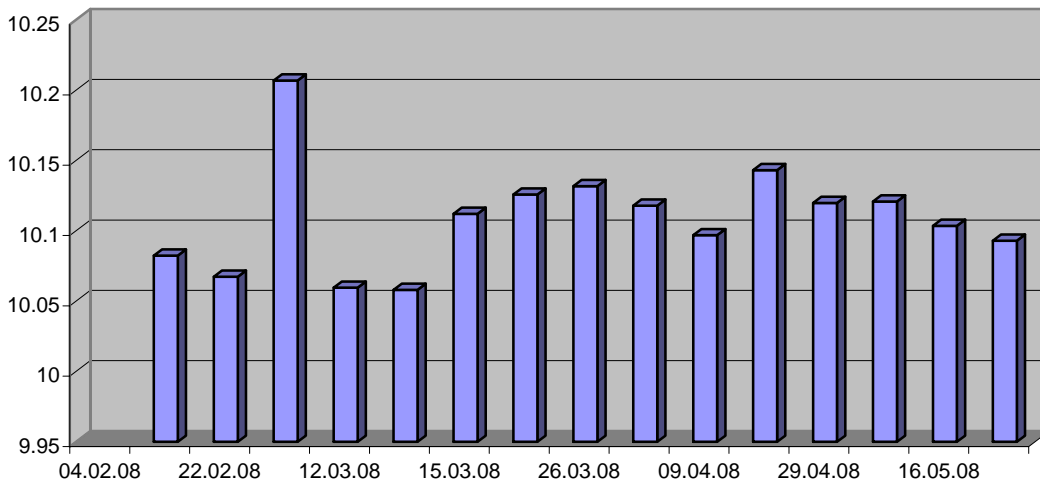

Verbrauchsdiagramme W211 E280 2/08 - 6/08

getankt: Super

Verbrauch

Durchschnittsverbrauch

Verbrauchsabweichung

Literpreis

Verbrauch

Diese Verbrauchstabelle hat zum Vergleich den gleichen Y-Maßstab wie die Gesamtbilanz vom E200K